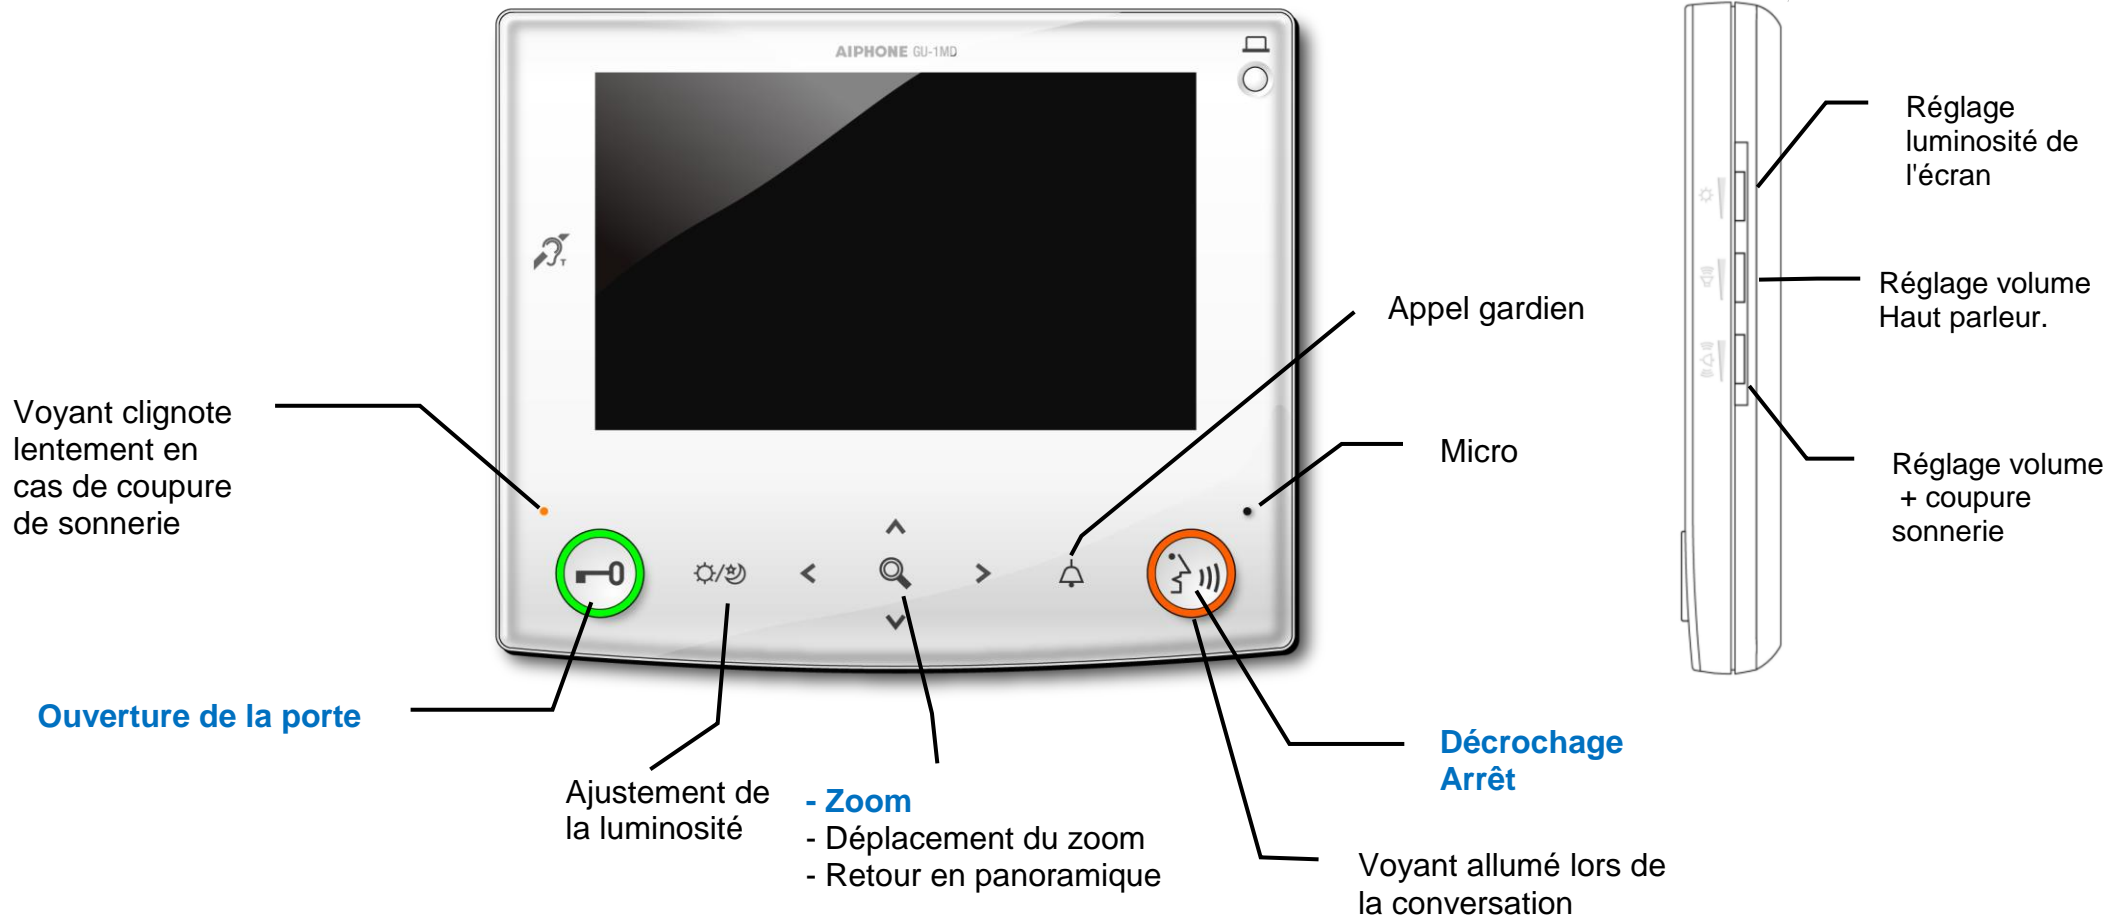

NOTICE D'UTILISATION GT1C7L.

Lorsque l'appareil sonne :

- Appuyez brièvement sur la touche  (une impulsion)
- Parlez avec votre correspondant sans aucune autre manipulation
- Ouvrez la porte avec la touche "Ouverture de la porte" 
- Raccrochez en appuyant de nouveau sur la touche 

- Pour zoomer

Dimensions moniteur :

Largeur : 200 mm
Hauteur : 165 mm
Épaisseur : 25 mm